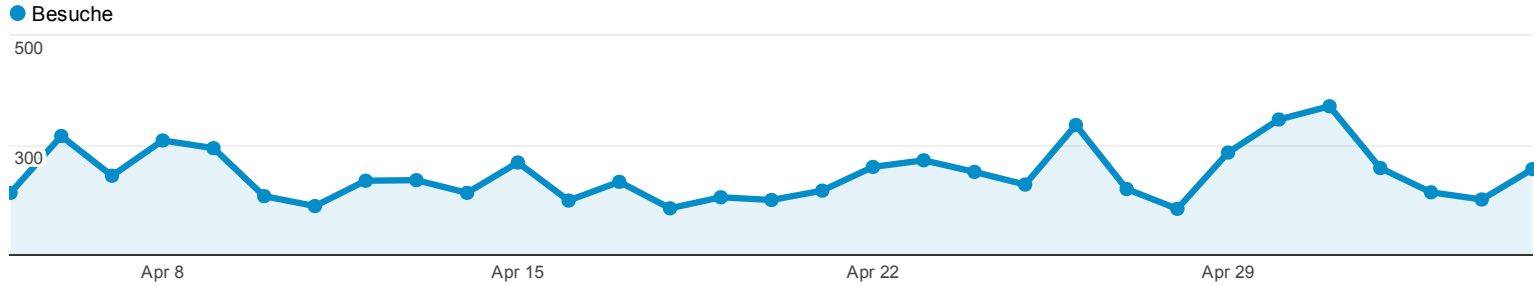

# Besucherübersicht

100,00 % von insgesamt besuche

Übersicht

## 5.777 Personen haben diese Website besucht.

- Besuche: 7.644**
- Eindeutige Besucher: 5.777**
- Seitenaufrufe: 18.550**
- Seiten/Besuch: 2,43**
- Durchschnittl. Besuchsdauer: 00:02:00**
- Absprungrate: 59,54 %**
- % Neue Besuche: 69,34 %**